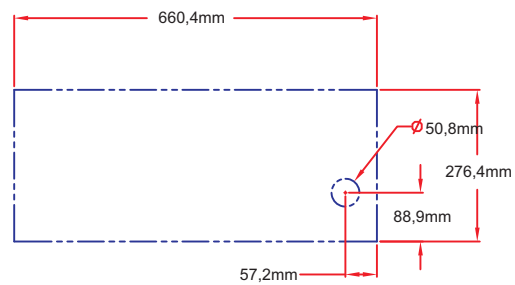

Art.-Nr. 0-0C27

Lynx Einbau Grillgeräte 27"

Gerätemaße

ISLAND CUTOUT IN BLUE

Draufsicht

Frontansicht

Seitenansicht rechts

Art.Nr. 0-0C27

Lynx Einbau Grillgeräte 27"

Ausschnittmaße

LYNX BUILT-IN 27"
ISLAND CUTOUT

Draufsicht

Frontansicht

Seitenansicht