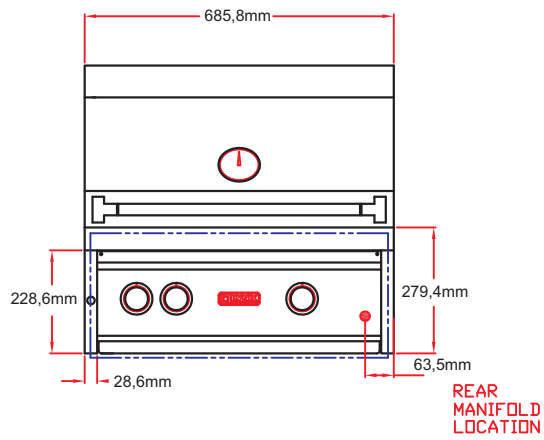

Art.-Nr. 0-0C27

Lynx Einbau Grillgeräte 27"

Gerätemaße

ISLAND CUTOUT IN BLUE

Draufsicht

Frontansicht

Seitenansicht rechts

Art.Nr. 0-0C27

Lynx Einbau Grillgeräte 27"

Ausschnittmaße

LYNX BUILT-IN 27"
ISLAND CUTOUT

Draufsicht

Frontansicht

Seitenansicht