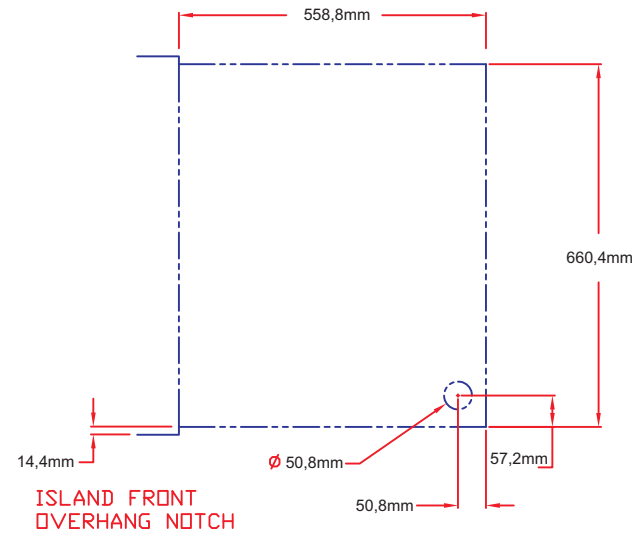

Art.-Nr. 0-0C27

Lynx Einbau Grillgeräte 27"

Gerätemaße

ISLAND CUTOUT IN BLUE

Draufsicht

Frontansicht

Seitenansicht rechts

Art.Nr. 0-0C27

Lynx Einbau Grillgeräte 27"

Ausschnittmaße

LYNX BUILT-IN 27"
ISLAND CUTOUT

Draufsicht

Frontansicht

Seitenansicht