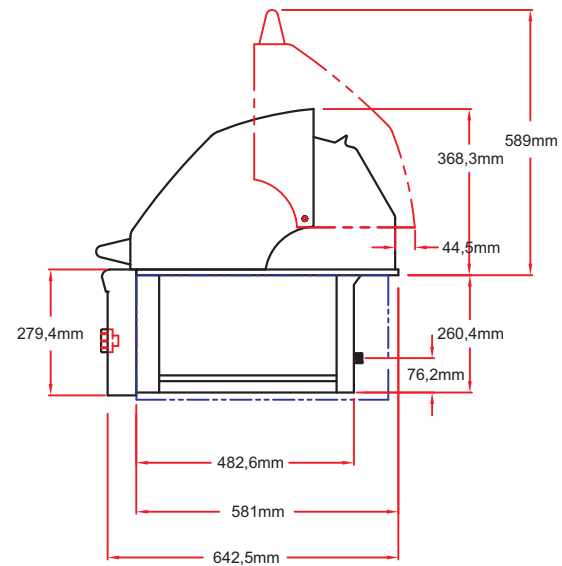

Art.-Nr. 0-0C27

Lynx Einbau Grillgeräte 27"

Gerätemaße

ISLAND CUTOUT IN BLUE

Draufsicht

Frontansicht

Seitenansicht rechts

Art.Nr. 0-0C27

Lynx Einbau Grillgeräte 27"

Ausschnittmaße

LYNX BUILT-IN 27"
ISLAND CUTOUT

Draufsicht

Frontansicht

Seitenansicht