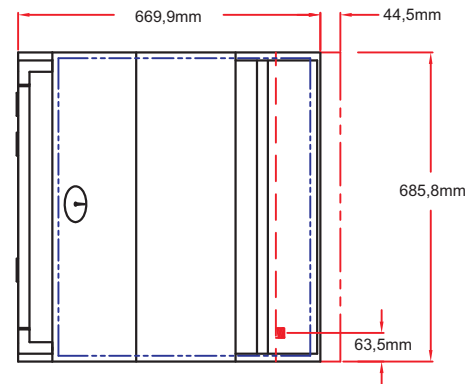

Art.-Nr. 0-0C27

Lynx Einbau Grillgeräte 27"

Gerätemaße

ISLAND CUTOUT IN BLUE

Draufsicht

Frontansicht

Seitenansicht rechts

Art.Nr. 0-0C27

Lynx Einbau Grillgeräte 27"

Ausschnittmaße

LYNX BUILT-IN 27"
ISLAND CUTOUT

Draufsicht

Frontansicht

Seitenansicht