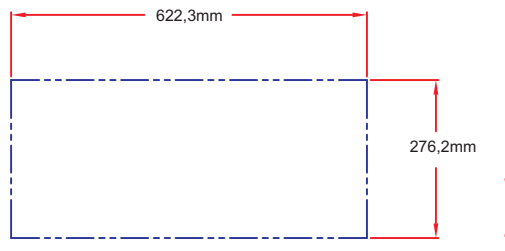

Art.Nr.0-0C42PSR

Lynx Einbau Grillgeräte 42"

Gerätemaße

CUTOUT IN BLUE

Frontansicht

Draufsicht

Seitenansicht rechts

Art.Nr.0-0C42PSR

Lynx Einbau Grillgeräte 42"

Frontansicht

Ausschnittmaße

Draufsicht

Seitenansicht

DITCH