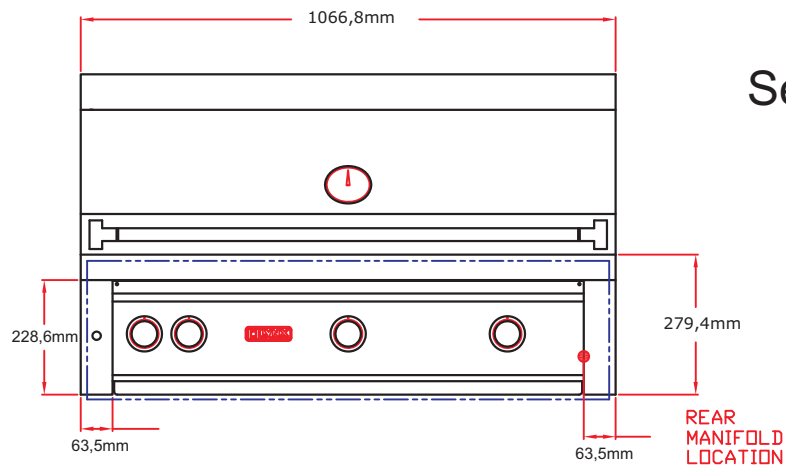

Art.Nr.0-0C42PSR

Lynx Einbau Grillgeräte 42"

Gerätemaße

CUTOUT IN BLUE

Frontansicht

Draufsicht

Seitenansicht rechts

Art.Nr.0-0C42PSR

Lynx Einbau Grillgeräte 42"

Frontansicht

Ausschnittmaße

Draufsicht

Seitenansicht

DITCH