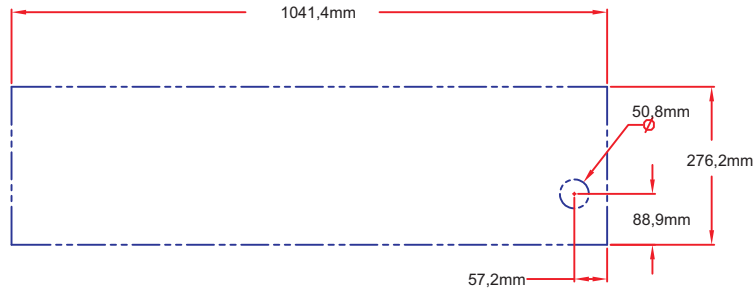

Art.Nr.0-0C42PSR

Lynx Einbau Grillgeräte 42"

Gerätemaße

CUTOUT IN BLUE

Frontansicht

Draufsicht

Seitenansicht rechts

Art.Nr.0-0C42PSR

Lynx Einbau Grillgeräte 42"

Frontansicht

Ausschnittmaße

Draufsicht

Seitenansicht

DITCH