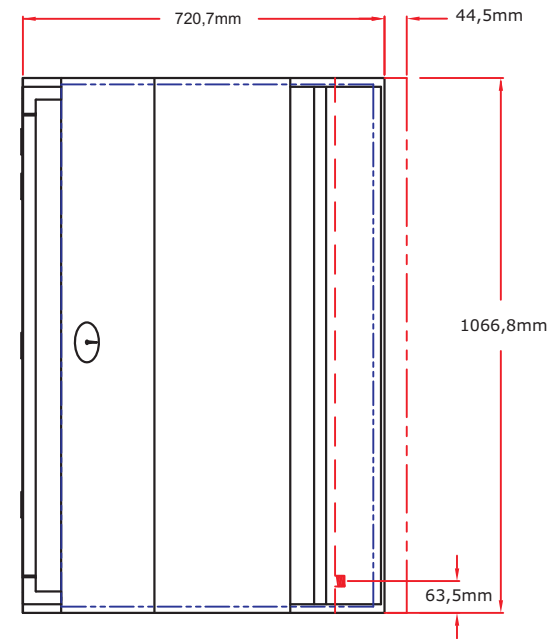

Art.Nr.0-0C42PSR

Lynx Einbau Grillgeräte 42"

Gerätemaße

CUTOUT IN BLUE

Frontansicht

Draufsicht

Seitenansicht rechts

Art.Nr.0-0C42PSR

Lynx Einbau Grillgeräte 42"

Frontansicht

Ausschnittmaße

Draufsicht

Seitenansicht

DITCH