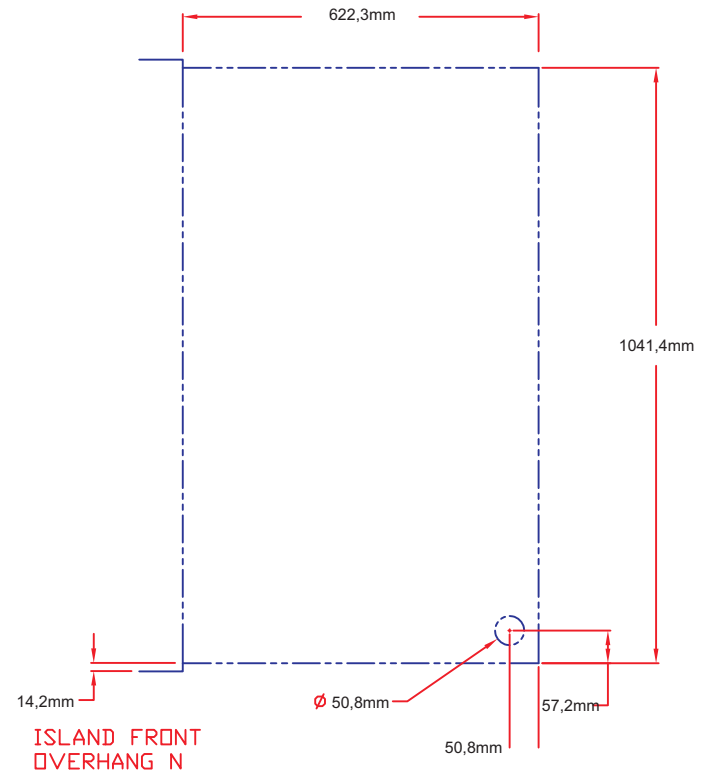

Art.Nr.0-0C42PSR

Lynx Einbau Grillgeräte 42"

Gerätemaße

CUTOUT IN BLUE

Frontansicht

Draufsicht

Seitenansicht rechts

Art.Nr.0-0C42PSR

Lynx Einbau Grillgeräte 42"

Frontansicht

Ausschnittmaße

Draufsicht

Seitenansicht

DITCH