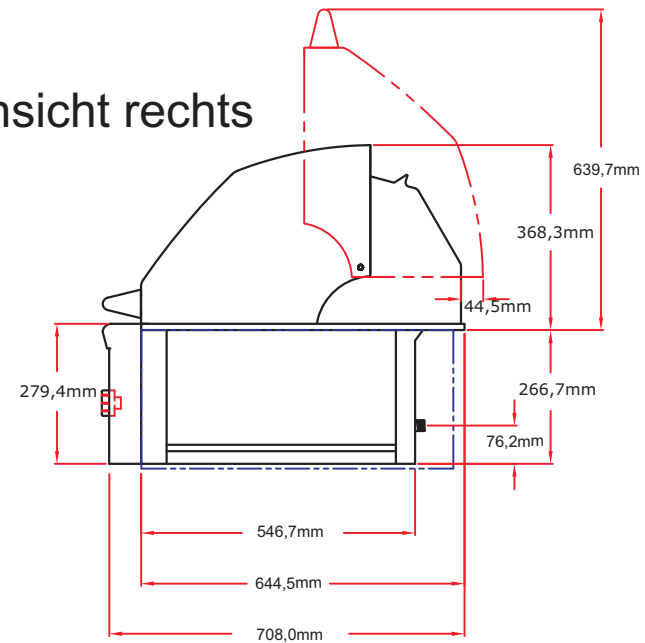

Art.Nr.0-0C42PSR

Lynx Einbau Grillgeräte 42"

Gerätemaße

CUTOUT IN BLUE

Frontansicht

Draufsicht

Seitenansicht rechts

Art.Nr.0-0C42PSR

Lynx Einbau Grillgeräte 42"

Frontansicht

Ausschnittmaße

Draufsicht

Seitenansicht

DITCH