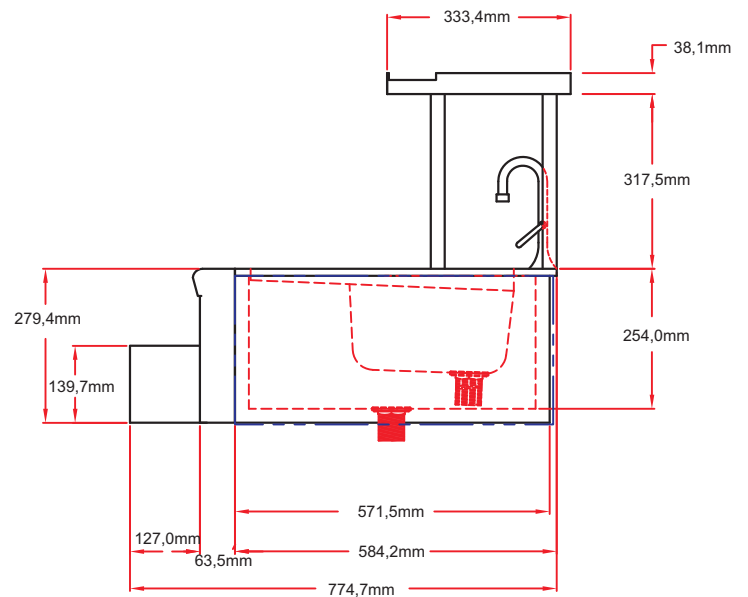

Art.Nr.0-0CCS30

Lynx Einbau Cocktail-Station

Art.Nr.0-0CCSPS

Regalaufsatz zu Cocktail-Station

## Gerätemaße

CUTOUT IN BLUE

**Frontansicht**

**Seitenansicht**

Art.Nr.0-0CCS30

Lynx Einbau Cocktail-Station

**Ausschnittmaße**

Frontansicht

Seitenansicht

Draufsicht