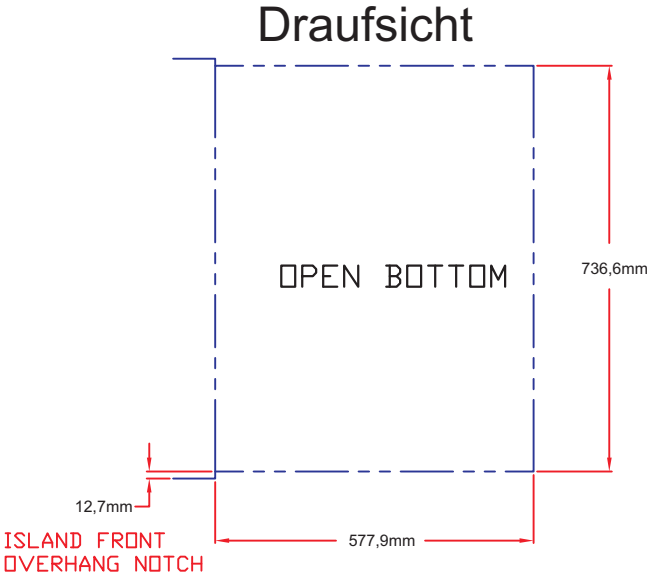

## Gerätemaße

CUTOUT IN BLUE

**Frontansicht**

**Seitenansicht**

Art.Nr.0-0CCS30

Lynx Einbau Cocktail-Station

**Ausschnittmaße**

Frontansicht

Seitenansicht

Draufsicht