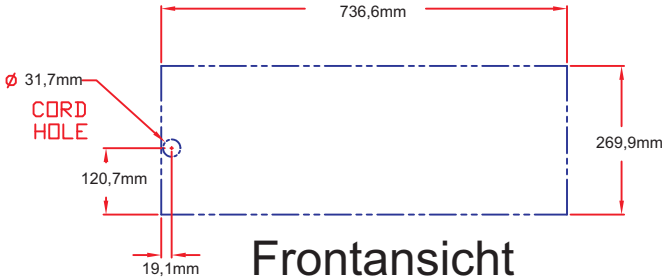

## Gerätemaße

CUTOUT IN BLUE

**Frontansicht**

**Seitenansicht**

Art.Nr.0-0CCS30

Lynx Einbau Cocktail-Station

**Ausschnittmaße**

Frontansicht

Seitenansicht

Draufsicht