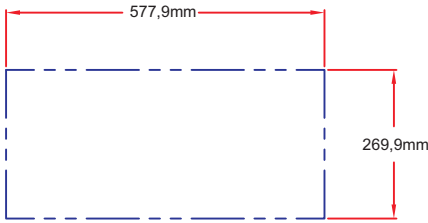

## Gerätemaße

CUTOUT IN BLUE

**Frontansicht**

**Seitenansicht**

Art.Nr.0-0CCS30

Lynx Einbau Cocktail-Station

**Ausschnittmaße**

Frontansicht

Seitenansicht

Draufsicht