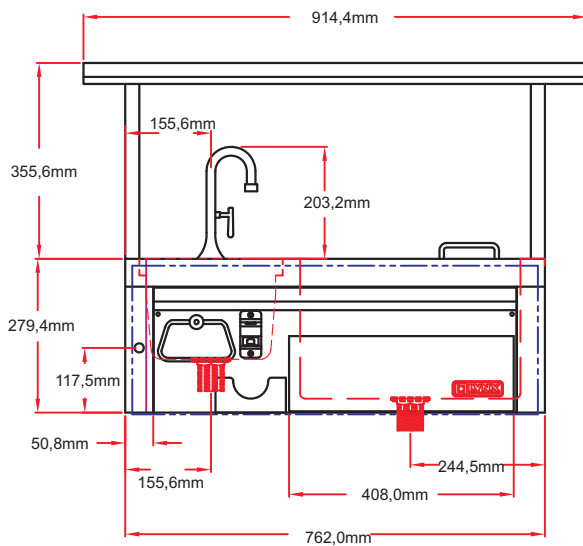

Art.Nr.0-0CCS30

Lynx Einbau Cocktail-Station

Art.Nr.0-0CCSPS

Regalaufsatz zu Cocktail-Station

## Gerätemaße

CUTOUT IN BLUE

**Frontansicht**

**Seitenansicht**

Art.Nr.0-0CCS30

Lynx Einbau Cocktail-Station

**Ausschnittmaße**

Frontansicht

Seitenansicht

Draufsicht