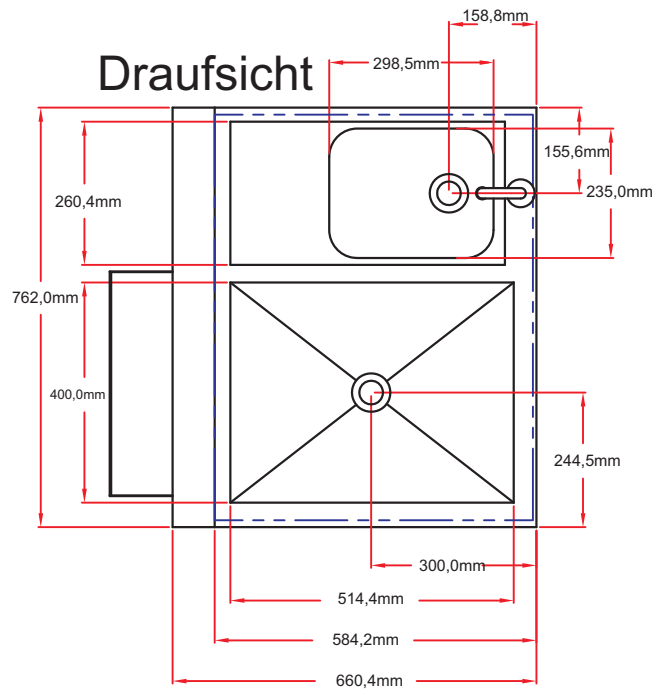

Art.Nr.0-0CCS30

Lynx Einbau Cocktail-Station

Art.Nr.0-0CCSPS

Regalaufsatz zu Cocktail-Station

## Gerätemaße

CUTOUT IN BLUE

**Frontansicht**

**Seitenansicht**

Art.Nr.0-0CCS30

Lynx Einbau Cocktail-Station

**Ausschnittmaße**

Frontansicht

Seitenansicht

Draufsicht