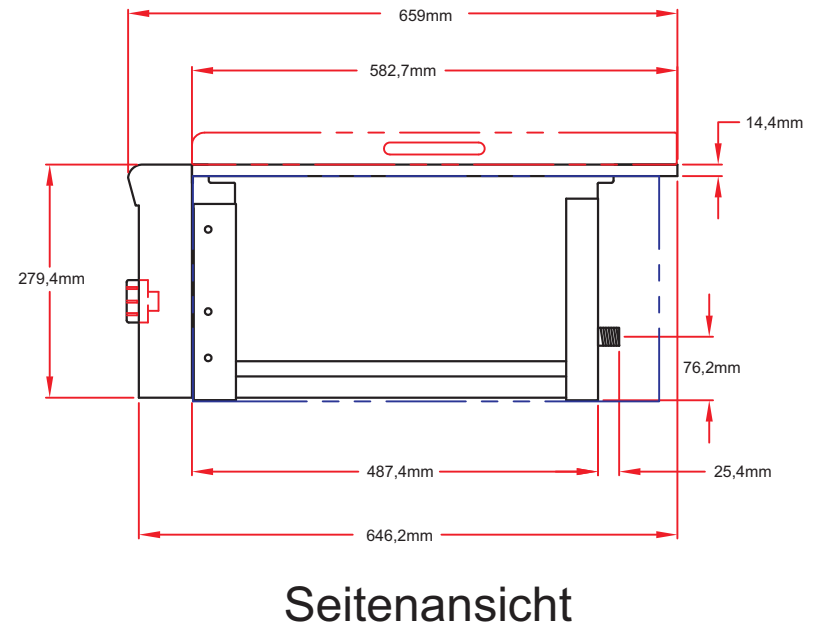

Art.-Nr. 0-0CPB

Seitenbrenner SINGLE POWER

Gerätemaße

Art.-Nr. 0-0CPB

Seitenbrenner SINGLE POWER

Ausschnittmaße

Frontansicht

Seitenansicht