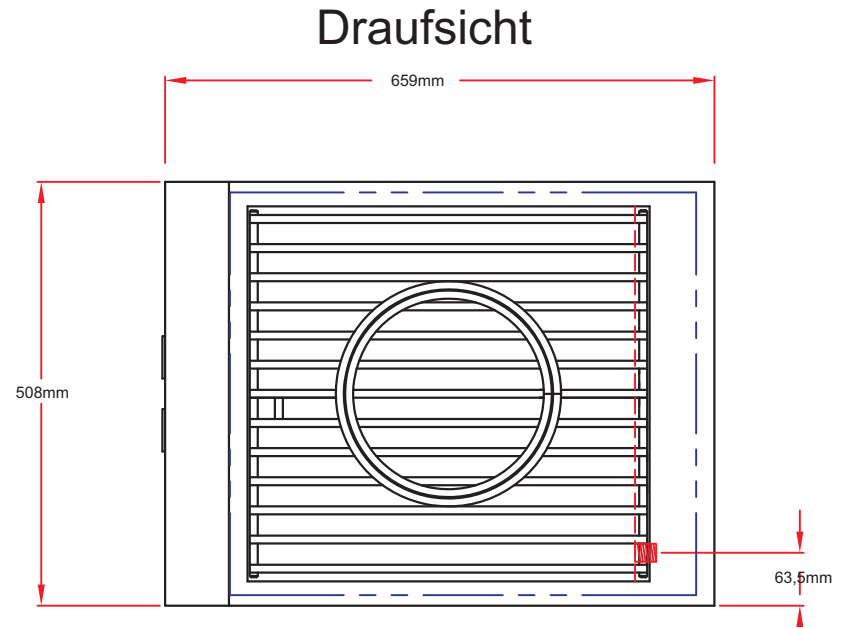

Art.-Nr. 0-0CPB

Seitenbrenner SINGLE POWER

Gerätemaße

Art.-Nr. 0-0CPB

Seitenbrenner SINGLE POWER

Ausschnittmaße

Frontansicht

Seitenansicht