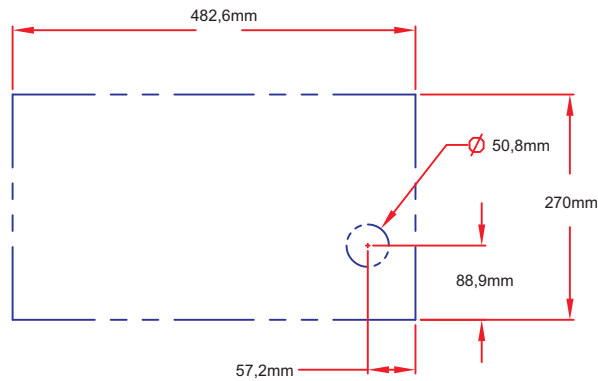

Art.-Nr. 0-0CPB

Seitenbrenner SINGLE POWER

Gerätemaße

Art.-Nr. 0-0CPB

Seitenbrenner SINGLE POWER

Ausschnittmaße

Frontansicht

Seitenansicht