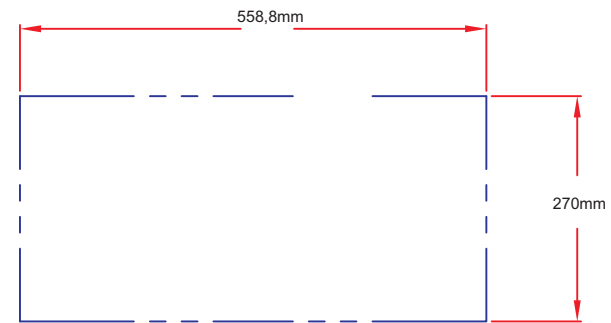

Art.-Nr. 0-0CPB

Seitenbrenner SINGLE POWER

Gerätemaße

Art.-Nr. 0-0CPB

Seitenbrenner SINGLE POWER

Ausschnittmaße

Frontansicht

Seitenansicht