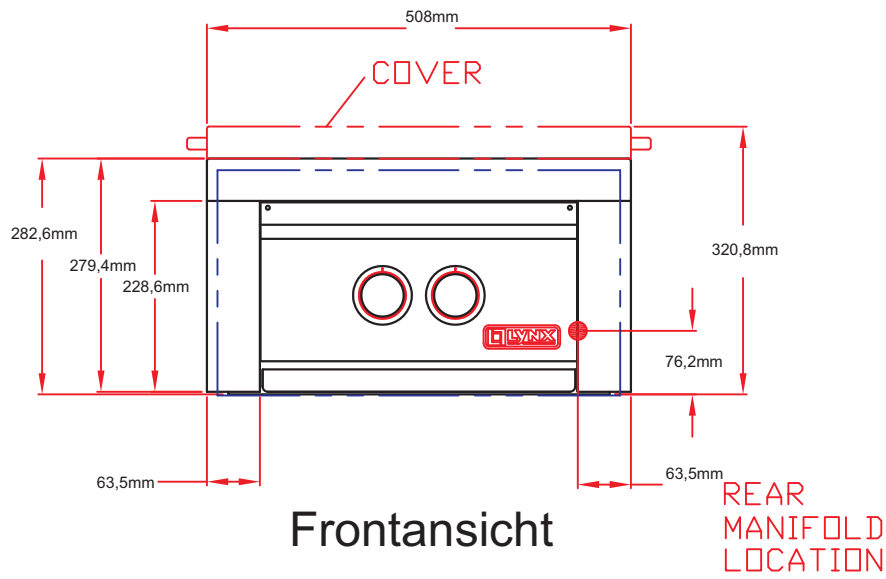

Art.-Nr. 0-0CPB

Seitenbrenner SINGLE POWER

Gerätemaße

Art.-Nr. 0-0CPB

Seitenbrenner SINGLE POWER

Ausschnittmaße

Frontansicht

Seitenansicht