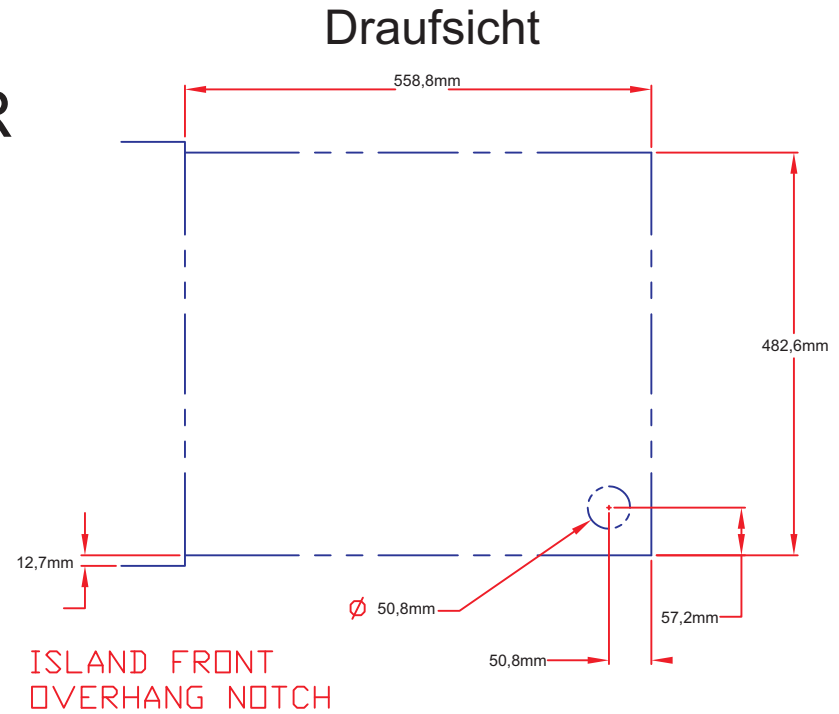

Art.-Nr. 0-0CPB

Seitenbrenner SINGLE POWER

Gerätemaße

Art.-Nr. 0-0CPB

Seitenbrenner SINGLE POWER

Ausschnittmaße

Frontansicht

Seitenansicht