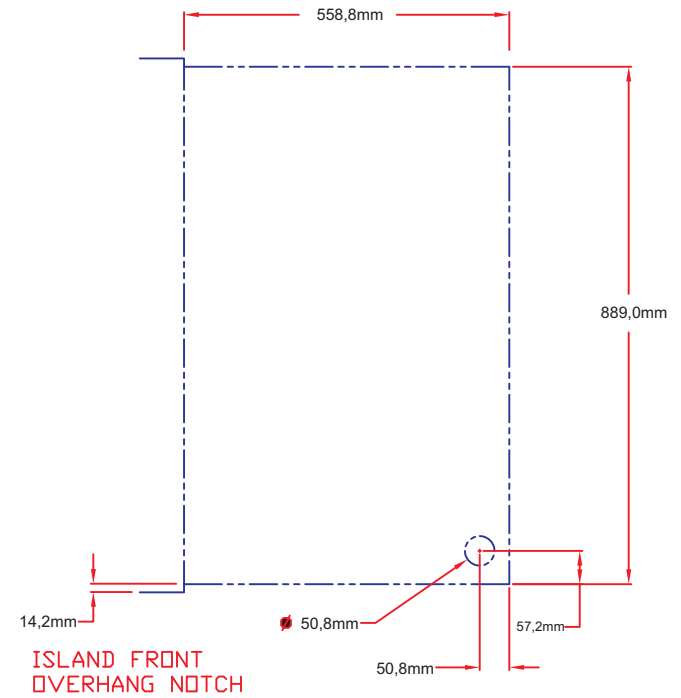

Art.Nr.0-0C36PSR

Lynx Einbau Grillgeräte 36"

Gerätemaße

CUTOUT IN BLUE

Draufsicht

Frontansicht

Seitenansicht rechts

Art.Nr.0-0C36PSR

Lynx Einbau Grillgeräte 36"

**Ausschnittmaße**

Draufsicht

Frontansicht

Seitenansicht