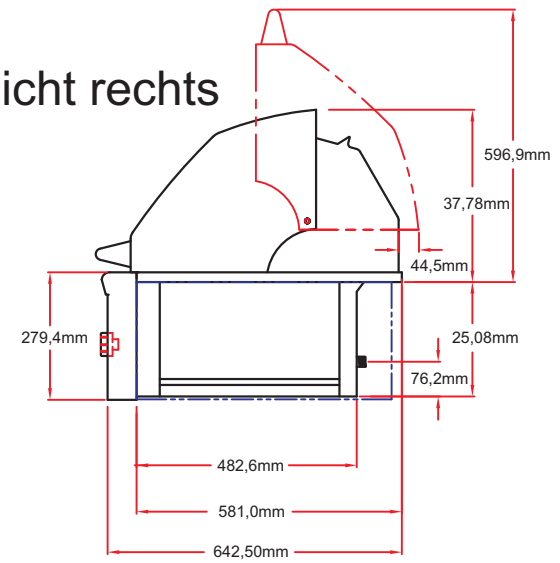

Art.Nr.0-0C36PSR

Lynx Einbau Grillgeräte 36"

Gerätemaße

CUTOUT IN BLUE

Draufsicht

Frontansicht

Seitenansicht rechts

Art.Nr.0-0C36PSR

Lynx Einbau Grillgeräte 36"

**Ausschnittmaße**

Draufsicht

Frontansicht

Seitenansicht