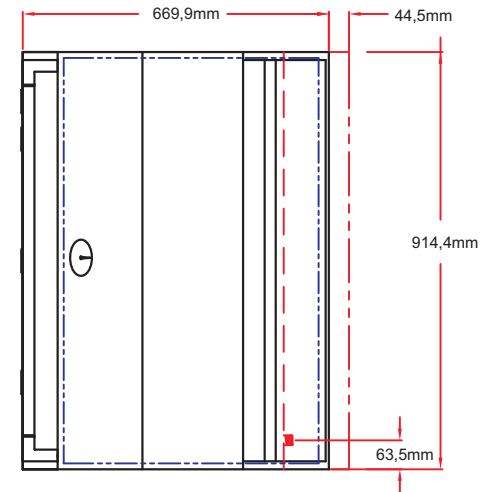

Art.Nr.0-0C36PSR

Lynx Einbau Grillgeräte 36"

Gerätemaße

CUTOUT IN BLUE

Draufsicht

Frontansicht

Seitenansicht rechts

Art.Nr.0-0C36PSR

Lynx Einbau Grillgeräte 36"

**Ausschnittmaße**

Draufsicht

Frontansicht

Seitenansicht