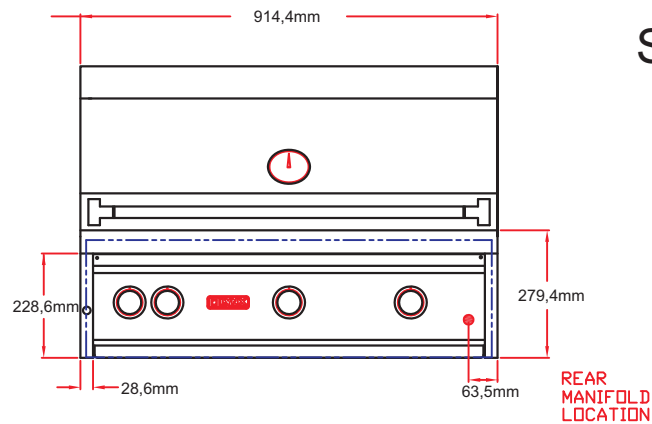

Art.Nr.0-0C36PSR

Lynx Einbau Grillgeräte 36"

Gerätemaße

CUTOUT IN BLUE

Draufsicht

Frontansicht

Seitenansicht rechts

Art.Nr.0-0C36PSR

Lynx Einbau Grillgeräte 36"

**Ausschnittmaße**

Draufsicht

Frontansicht

Seitenansicht