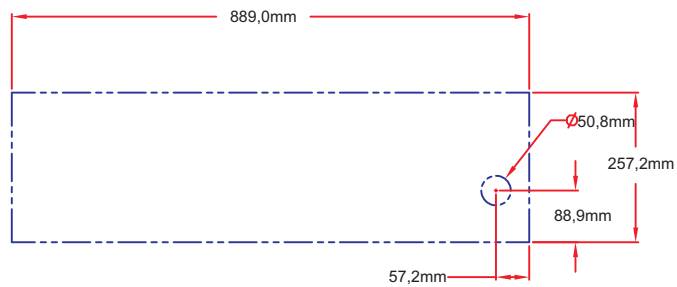

Art.Nr.0-0C36PSR

Lynx Einbau Grillgeräte 36"

Gerätemaße

CUTOUT IN BLUE

Draufsicht

Frontansicht

Seitenansicht rechts

Art.Nr.0-0C36PSR

Lynx Einbau Grillgeräte 36"

**Ausschnittmaße**

Draufsicht

Frontansicht

Seitenansicht