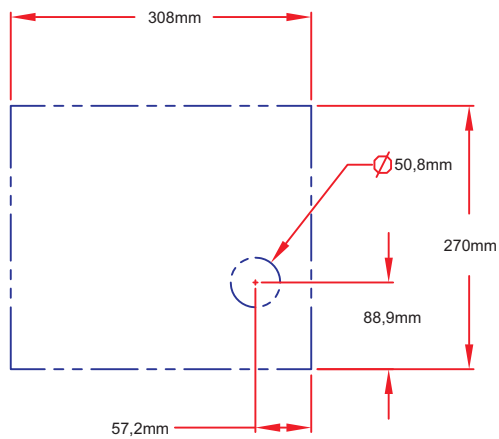

Art.Nr. 0-0CSB1

Lynx Seitenbrenner SINGLE

Gerätemaße

ISLAND CUTOUT
IN BLUE

Draufsicht

Frontansicht

Seitenansicht

Art.Nr. 0-0CSB1

Lynx Seitenbrenner SINGLE

Ausschnittmaße

ISLAND CUTOUT

Draufsicht

Frontansicht

Seitenansicht