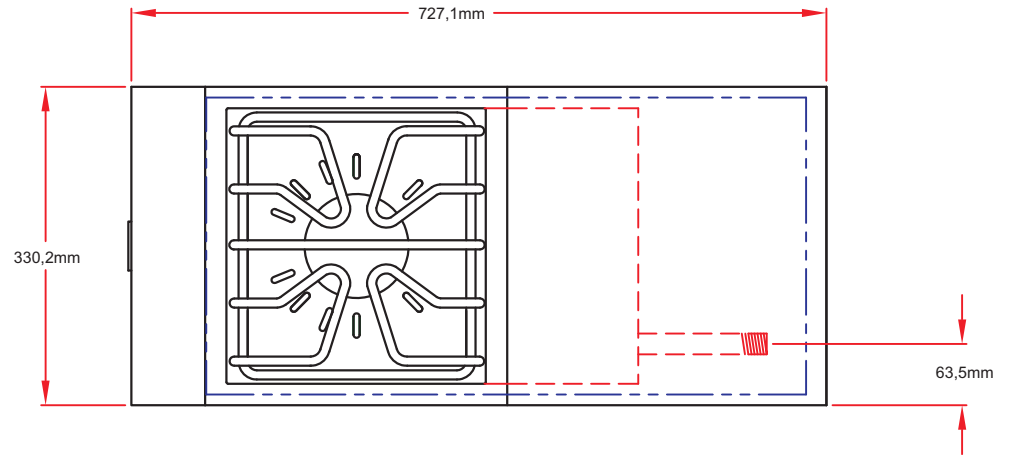

Art.Nr. 0-0CSB1

Lynx Seitenbrenner SINGLE

Gerätemaße

ISLAND CUTOUT
IN BLUE

Draufsicht

Frontansicht

Seitenansicht

Art.Nr. 0-0CSB1

Lynx Seitenbrenner SINGLE

Ausschnittmaße

ISLAND CUTOUT

Draufsicht

Frontansicht

Seitenansicht