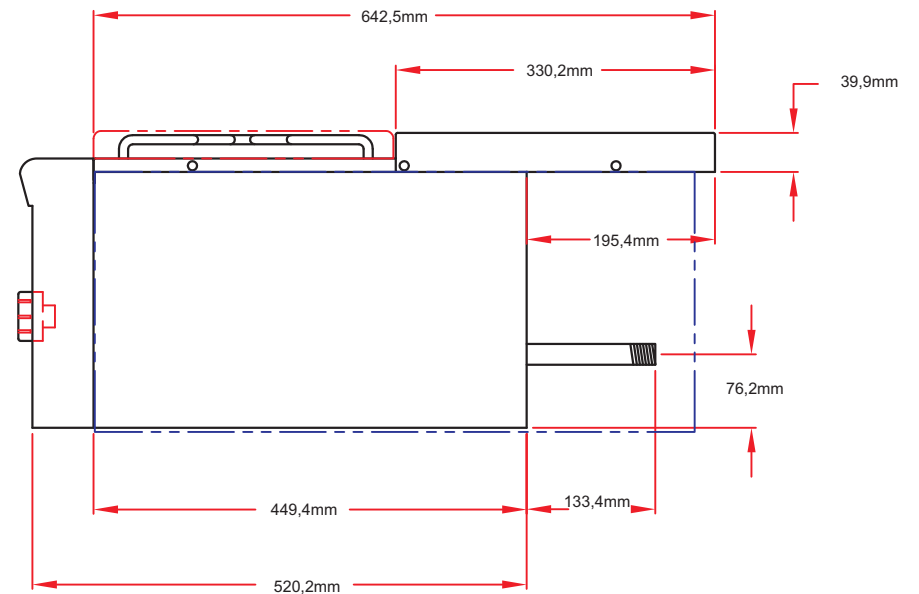

Art.Nr. 0-0CSB1

Lynx Seitenbrenner SINGLE

Gerätemaße

ISLAND CUTOUT
IN BLUE

Draufsicht

Frontansicht

Seitenansicht

Art.Nr. 0-0CSB1

Lynx Seitenbrenner SINGLE

Ausschnittmaße

ISLAND CUTOUT

Draufsicht

Frontansicht

Seitenansicht