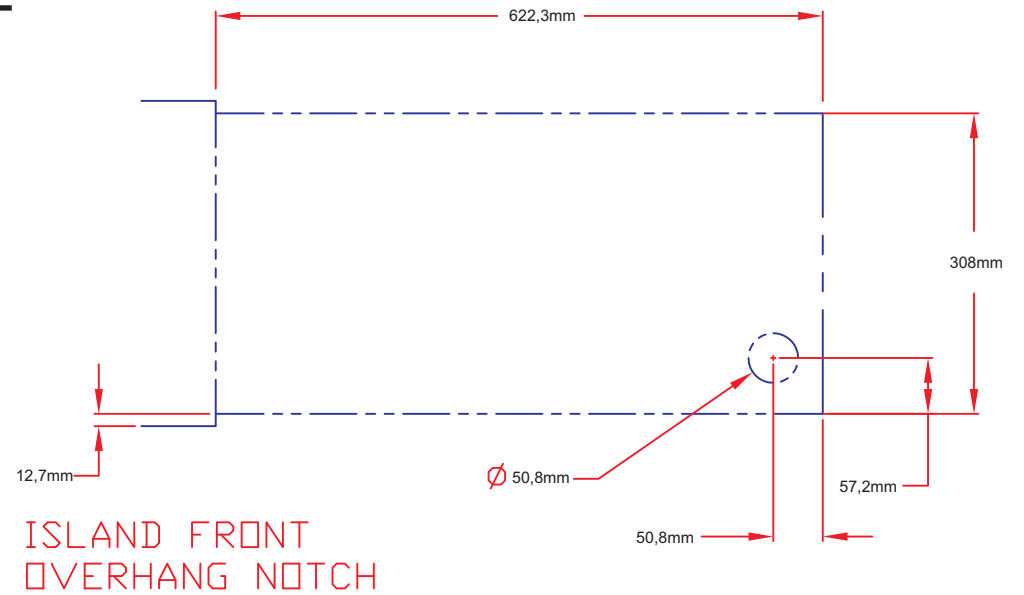

Art.Nr. 0-0CSB1

Lynx Seitenbrenner SINGLE

Gerätemaße

ISLAND CUTOUT
IN BLUE

Draufsicht

Frontansicht

Seitenansicht

Art.Nr. 0-0CSB1

Lynx Seitenbrenner SINGLE

Ausschnittmaße

ISLAND CUTOUT

Draufsicht

Frontansicht

Seitenansicht