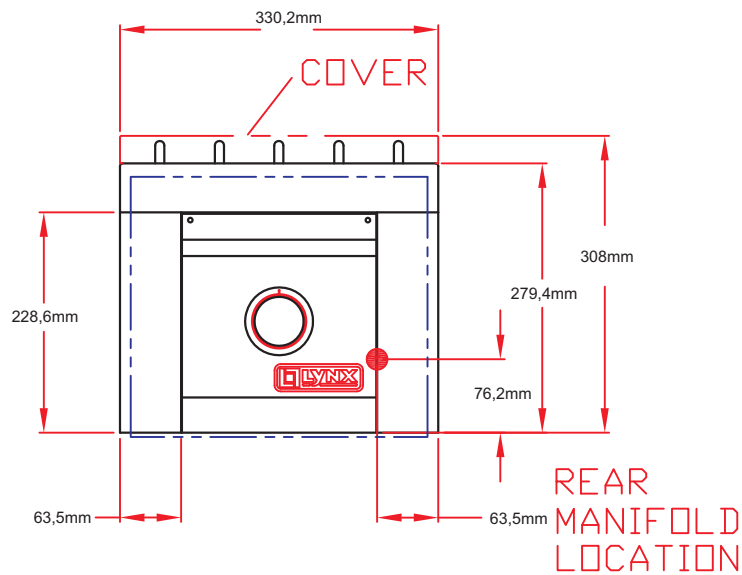

Art.Nr. 0-0CSB1

Lynx Seitenbrenner SINGLE

Gerätemaße

ISLAND CUTOUT
IN BLUE

Draufsicht

Frontansicht

Seitenansicht

Art.Nr. 0-0CSB1

Lynx Seitenbrenner SINGLE

Ausschnittmaße

ISLAND CUTOUT

Draufsicht

Frontansicht

Seitenansicht